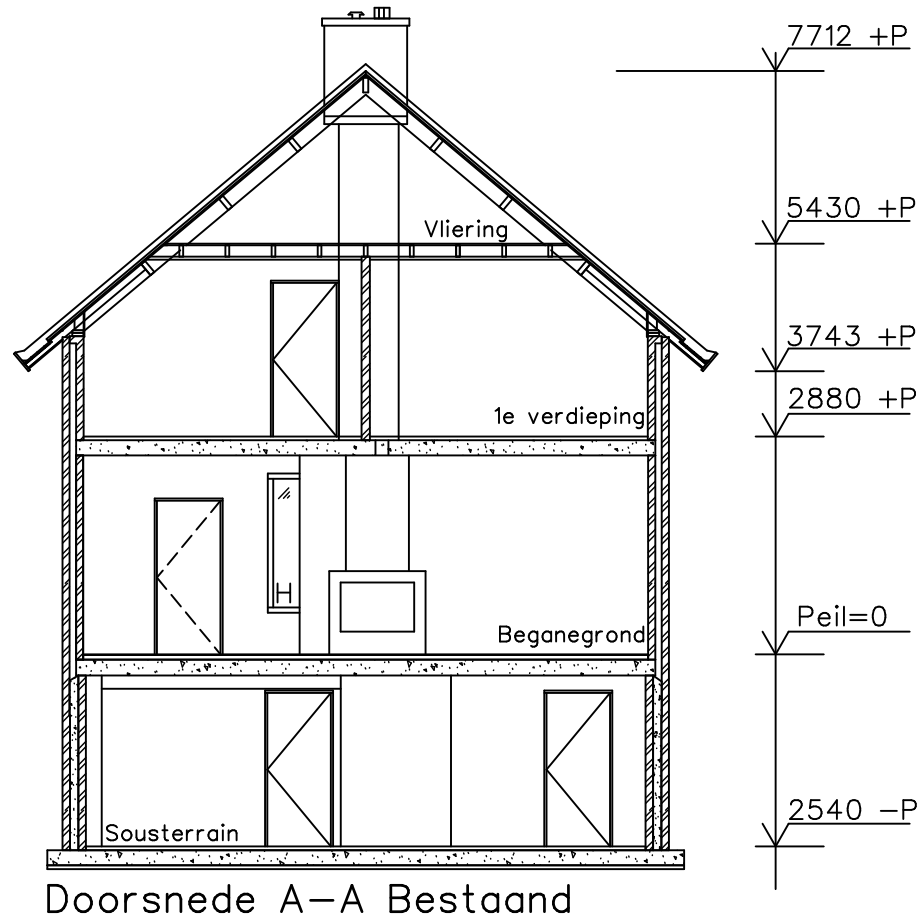

Zijgevel Links Bestaand

Achtergevel Gewijzigd

Zijgevel Links Gewijzigd

Vervangen kozijnen en dak Gevelaanzichten	Datum	
	Status	Vergunning
	Schaal	1:100
	Formaat	A3
	Teknr.	G02

Vervangen kozijnen en dak Plattegronden & Doorsnede	Datum	
	Status	Vergunning
	Schaal	1:100
	Formaat	A3
	Teknr.	PD01