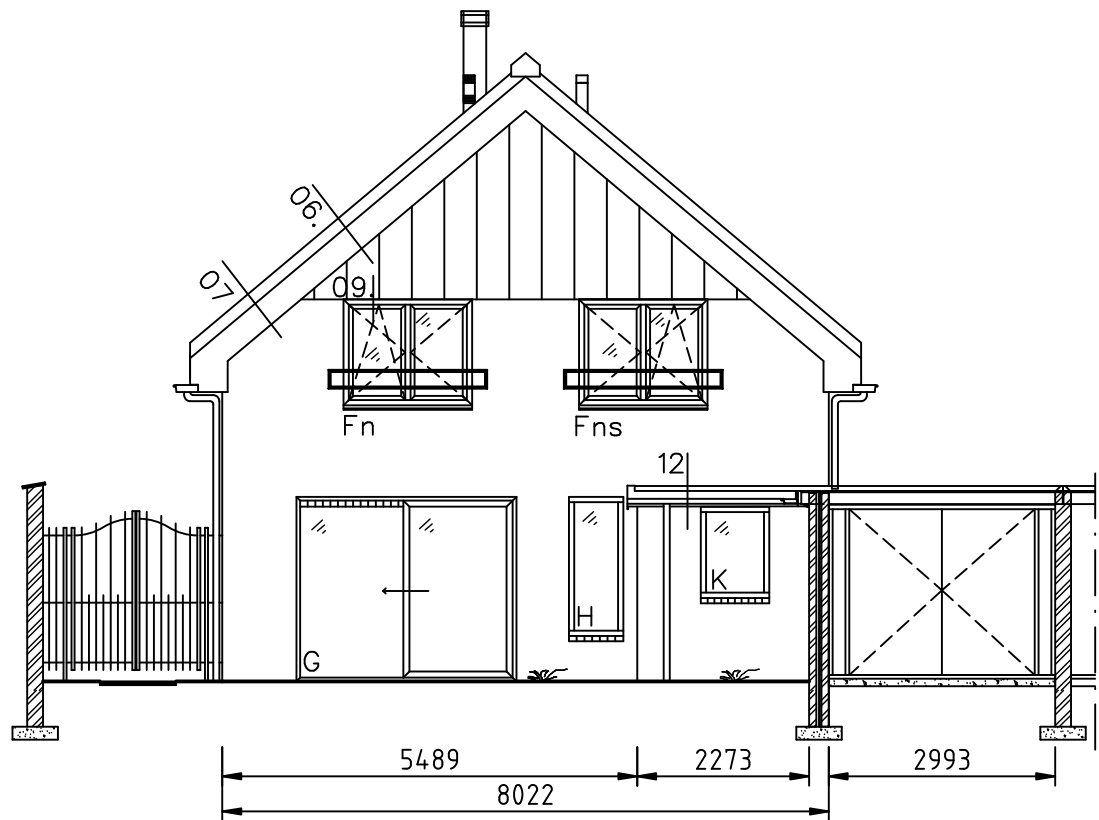

Voorgevel Bestaand

Zijgevel Rechts Bestaand

Voorgevel Gewijzigd

Zijgevel Rechts Gewijzigd

<p>Vervangen kozijnen en dak Gevelaanzichten</p>	Datum	
	Status	Vergunning
	Schaal	1:100
	Formaat	A3
	Teknr.	G01

Achtergevel Bestaand

Zijgevel Links Bestaand

Achtergevel Gewijzigd

Zijgevel Links Gewijzigd

Vervangen kozijnen en dak Gevelaanzichten	Datum	
	Status	Vergunning
	Schaal	1:100
	Formaat	A3
	Teknr.	G02

Vervangen kozijnen en dak Plattegronden & Doorsnede	Datum	
	Status	Vergunning
	Schaal	1:100
	Formaat	A3
	Teknr.	PD01