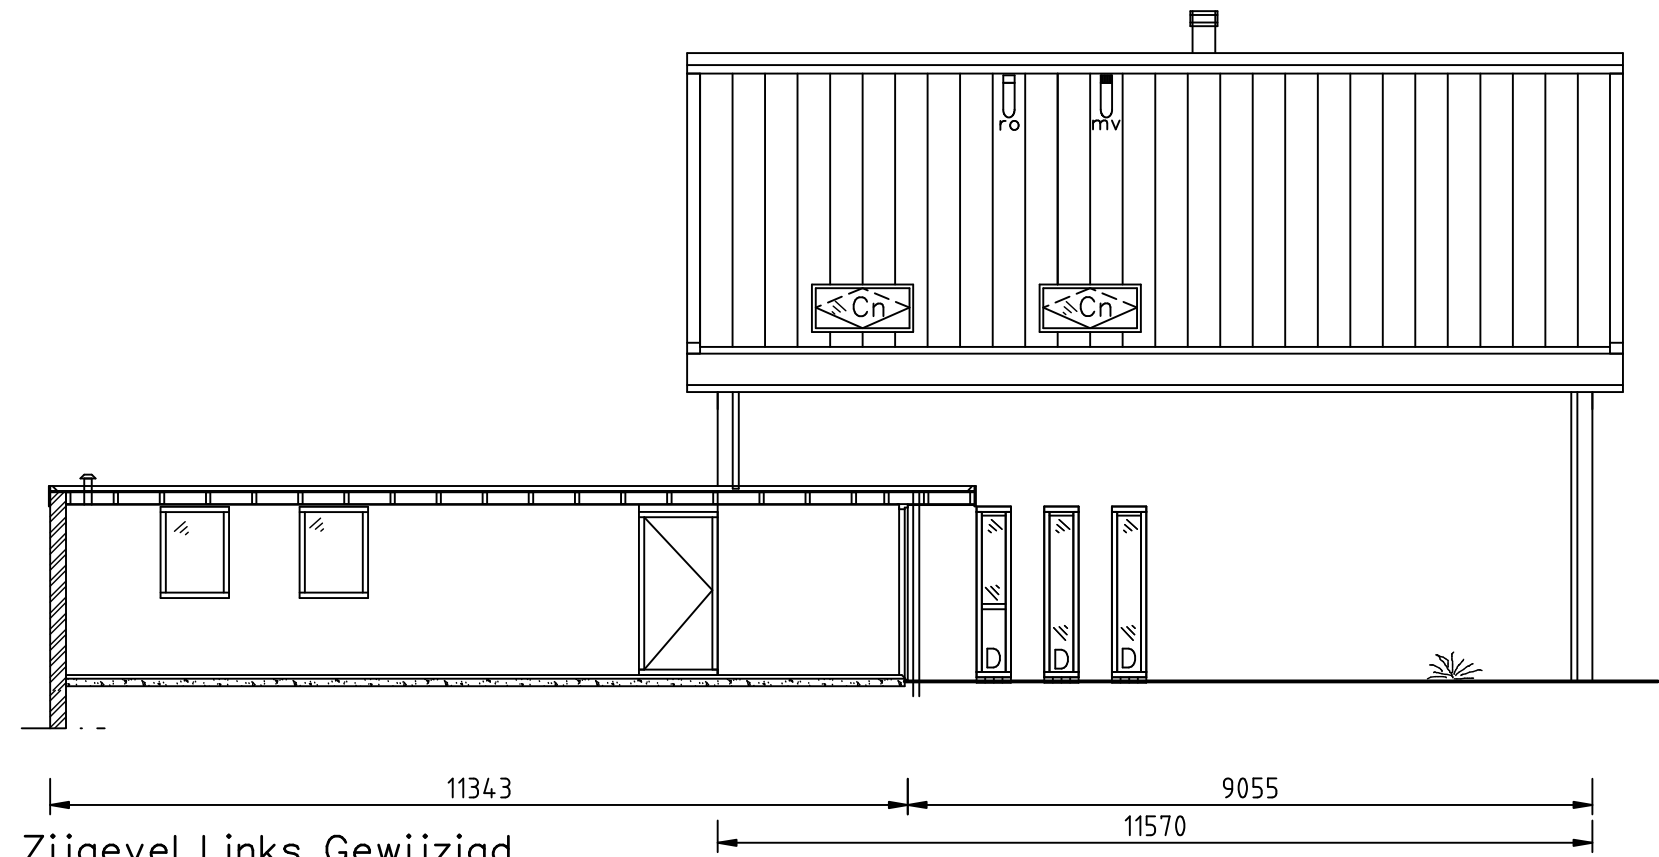

Voorgevel Bestaand

Zijgevel Rechts Bestaand

Voorgevel Gewijzigd

Zijgevel Rechts Gewijzigd

<p>Vervangen kozijnen en dak Gevelaanzichten</p>	Datum	
	Status	Vergunning
	Schaal	1:100
	Formaat	A3
	Teknr.	G01

Achtergevel Bestaand

Zijgevel Links Bestaand

Achtergevel Gewijzigd

Zijgevel Links Gewijzigd

Vervangen kozijnen en dak Gevelaanzichten	Datum	
	Status	Vergunning
	Schaal	1:100
	Formaat	A3
	Teknr.	G02

Vervangen kozijnen en dak Plattegronden & Doorsnede	Datum	
	Status	Vergunning
	Schaal	1:100
	Formaat	A3
	Teknr.	PD01