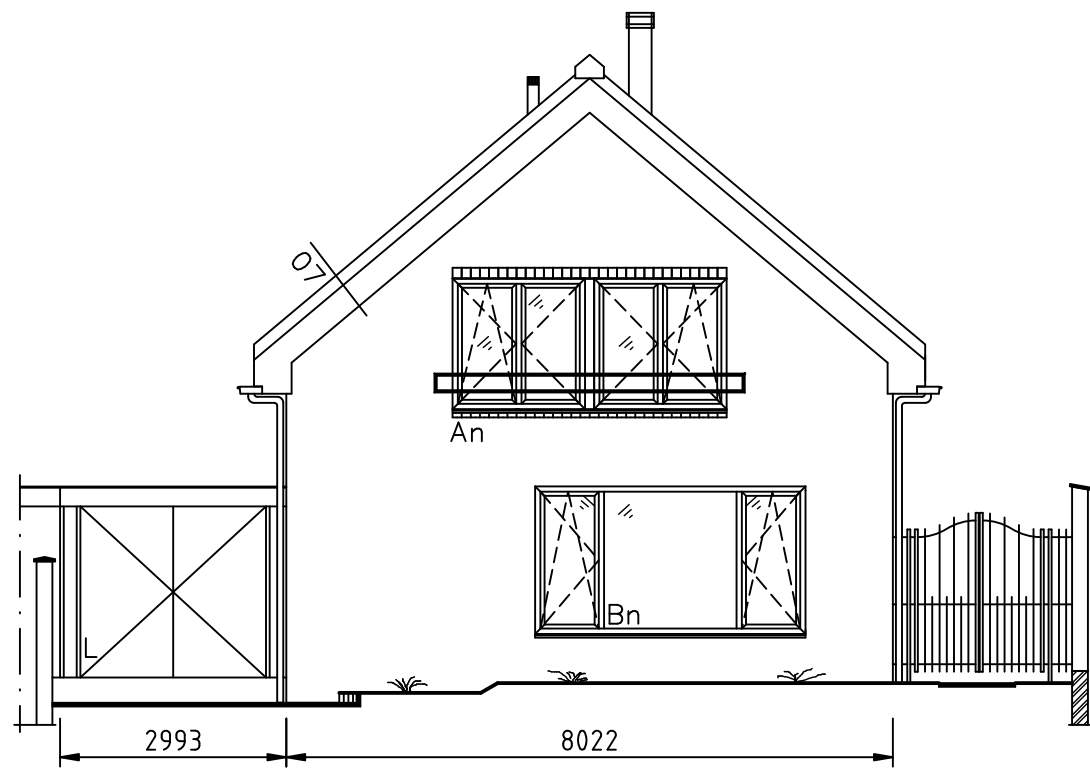

Voorgevel Bestaand

Zijgevel Rechts Bestaand

Voorgevel Gewijzigd

Zijgevel Rechts Gewijzigd

<p>Vervangen kozijnen en dak Gevelaanzichten</p>	Datum	
	Status	Vergunning
	Schaal	1:100
	Formaat	A3
	Teknr.	G01

Achtergevel Bestaand

Zijgevel Links Bestaand

Achtergevel Gewijzigd

Zijgevel Links Gewijzigd

Vervangen kozijnen en dak Gevelaanzichten	Datum	
	Status	Vergunning
	Schaal	1:100
	Formaat	A3
	Teknr.	G02

Vervangen kozijnen en dak Plattegronden & Doorsnede	Datum	
	Status	Vergunning
	Schaal	1:100
	Formaat	A3
	Teknr.	PD01