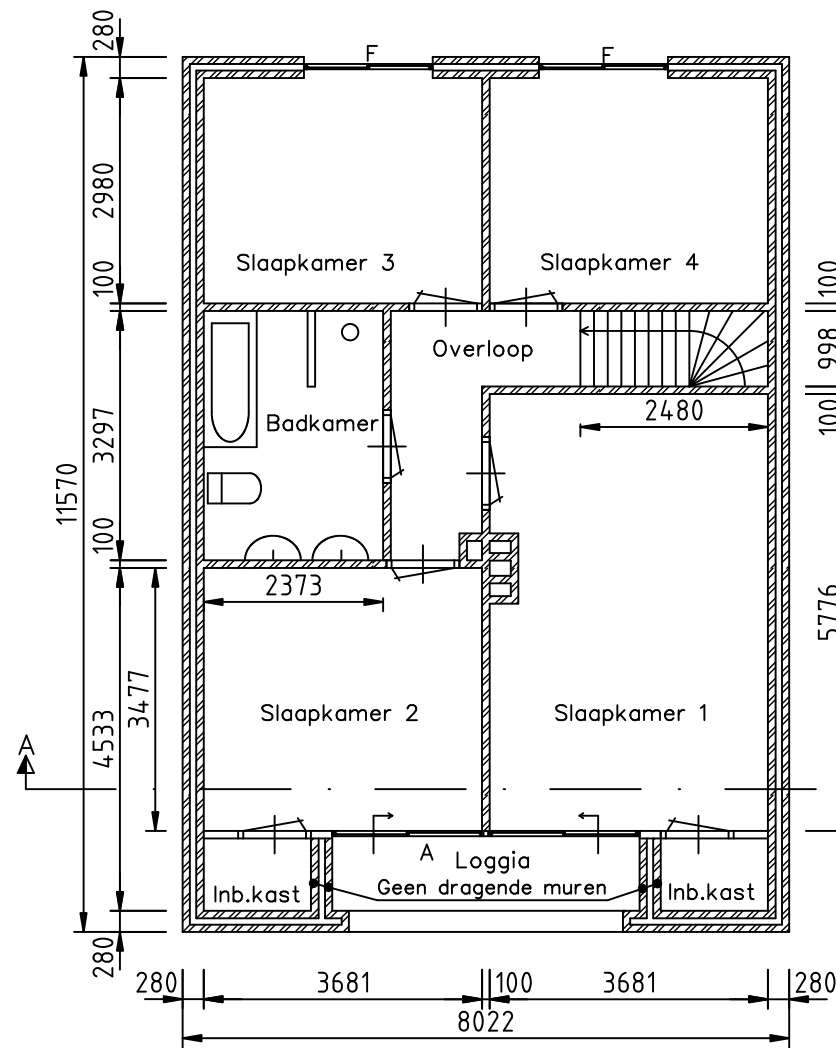

Zijgevel Links Bestaand

Achtergevel Gewijzigd

Zijgevel Links Gewijzigd

Vervangen kozijnen en dak Gevelaanzichten	Datum	
	Status	Vergunning
	Schaal	1:100
	Formaat	A3
	Teknr.	G02

Vervangen kozijnen en dak Plattegronden & Doorsnede	Datum	
	Status	Vergunning
	Schaal	1:100
	Formaat	A3
	Teknr.	PD01