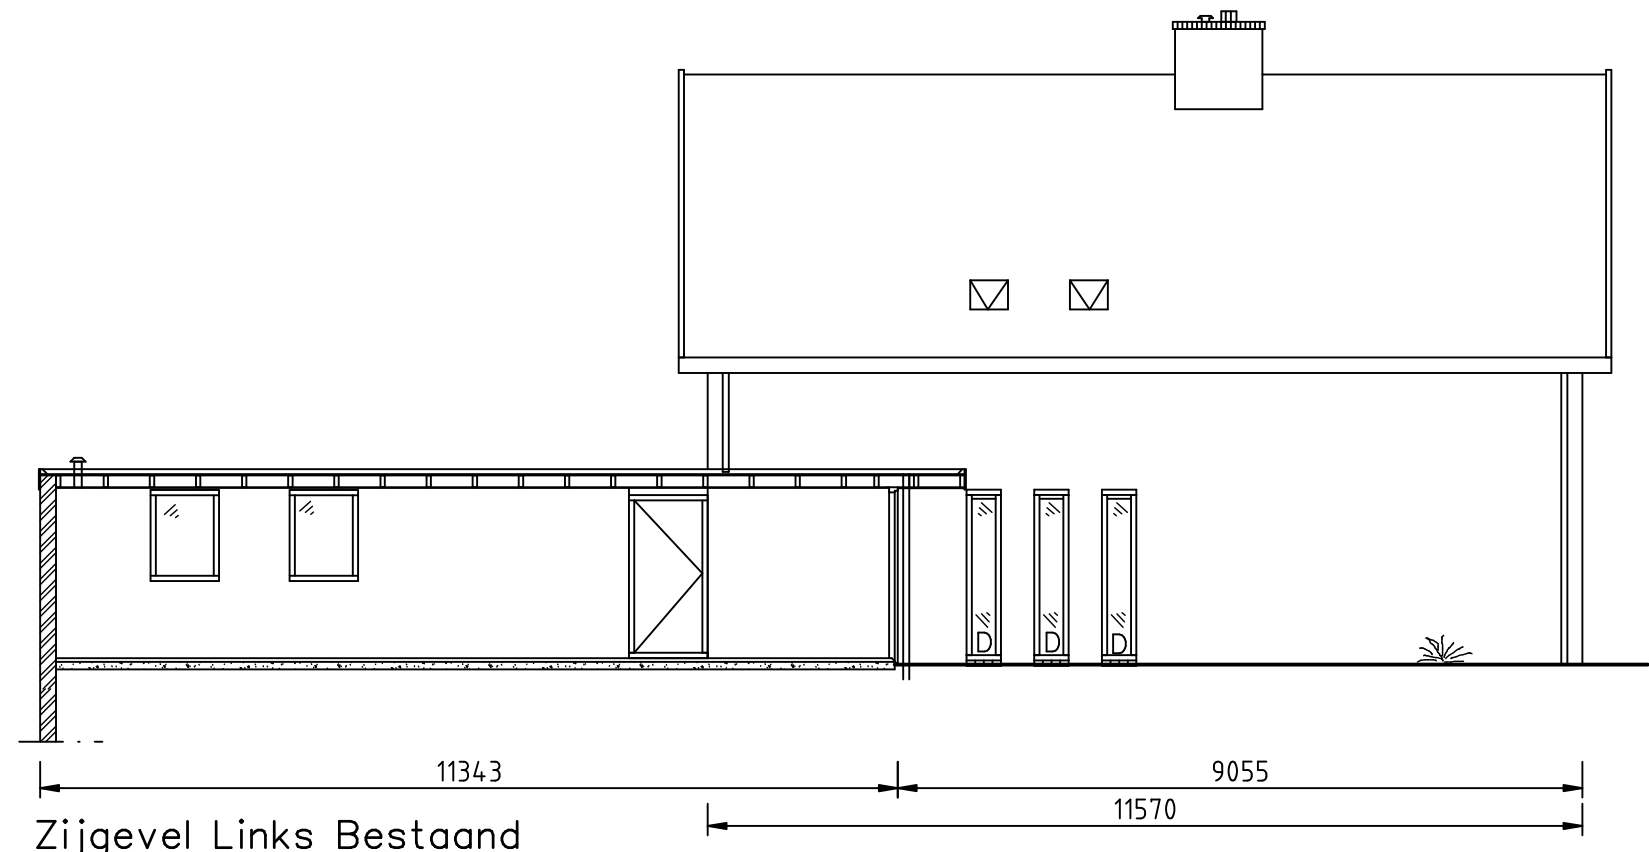

Voorgevel Bestaand

Zijgevel Rechts Bestaand

Voorgevel Gewijzigd

Zijgevel Rechts Gewijzigd

<p>Vervangen kozijnen en dak Gevelaanzichten</p>	Datum	
	Status	Vergunning
	Schaal	1:100
	Formaat	A3
	Teknr.	G01

Achtergevel Bestaand

Zijgevel Links Bestaand

Achtergevel Gewijzigd

Zijgevel Links Gewijzigd

Vervangen kozijnen en dak Gevelaanzichten	Datum	
	Status	Vergunning
	Schaal	1:100
	Formaat	A3
	Teknr.	G02

Vervangen kozijnen en dak Plattegronden & Doorsnede	Datum	
	Status	Vergunning
	Schaal	1:100
	Formaat	A3
	Teknr.	PD01