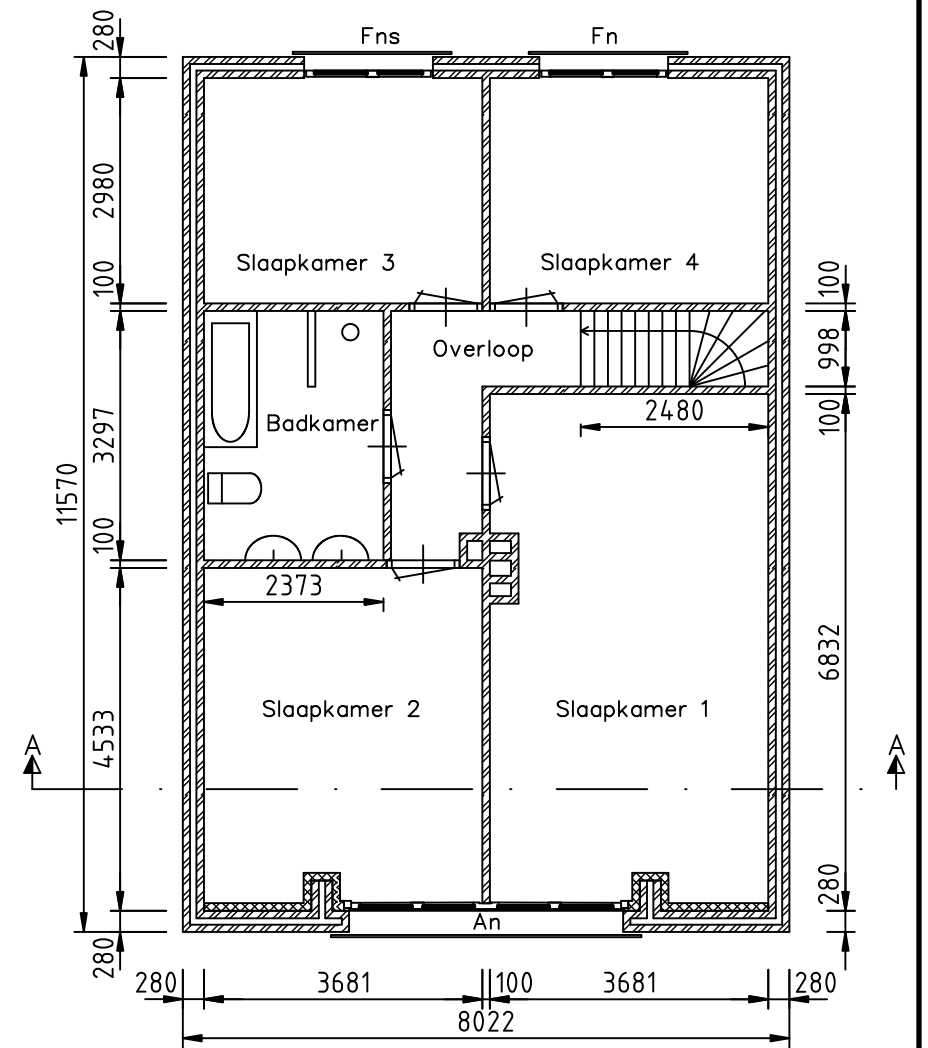

Zijgevel Links Bestaand

Achtergevel Gewijzigd

Zijgevel Links Gewijzigd

Vervangen kozijnen en dak Gevelaanzichten	Datum	
	Status	Vergunning
	Schaal	1:100
	Formaat	A3
	Teknr.	G02

Vervangen kozijnen en dak Plattegronden & Doorsnede	Datum	
	Status	Vergunning
	Schaal	1:100
	Formaat	A3
	Teknr.	PD01