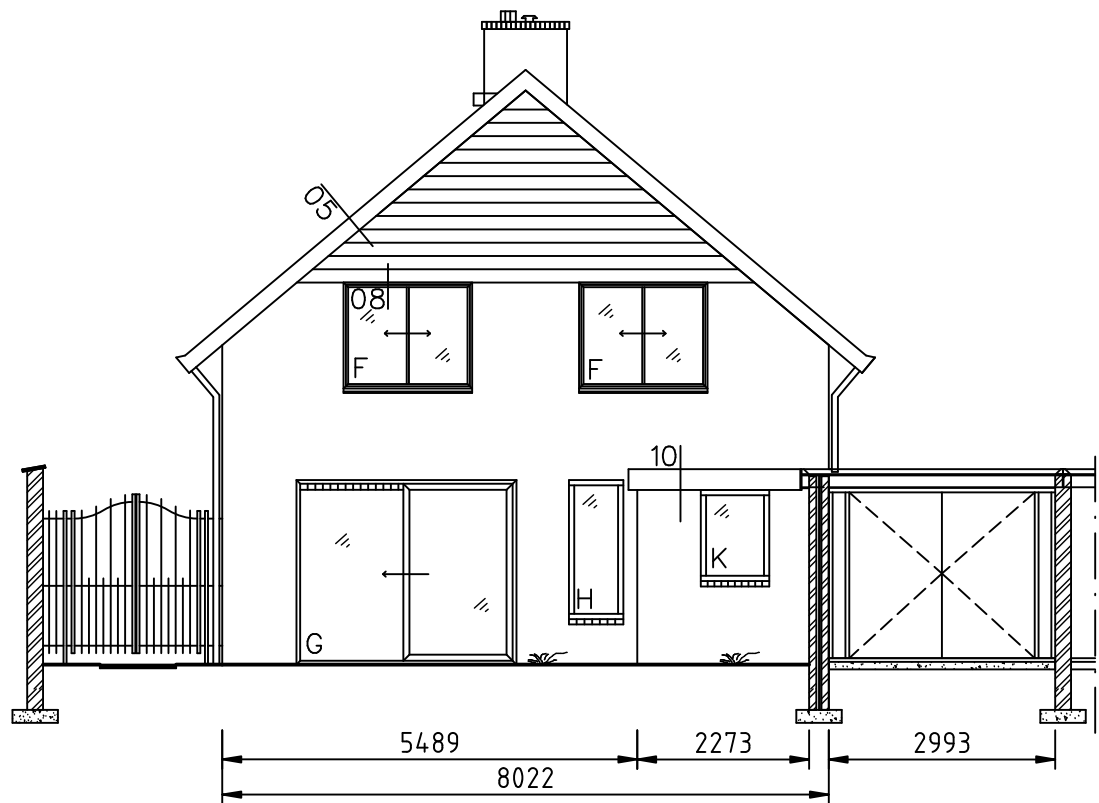

Voorgevel Bestaand

Zijgevel Rechts Bestaand

Voorgevel Gewijzigd

Zijgevel Rechts Gewijzigd

<p>Vervangen kozijnen en dak Gevelaanzichten</p>	Datum	
	Status	Vergunning
	Schaal	1:100
	Formaat	A3
	Teknr.	G01

Achtergevel Bestaand

Zijgevel Links Bestaand

Achtergevel Gewijzigd

Zijgevel Links Gewijzigd

Vervangen kozijnen en dak Gevelaanzichten	Datum	
	Status	Vergunning
	Schaal	1:100
	Formaat	A3
	Teknr.	G02

Vervangen kozijnen en dak Plattegronden & Doorsnede	Datum	
	Status	Vergunning
	Schaal	1:100
	Formaat	A3
	Teknr.	PD01