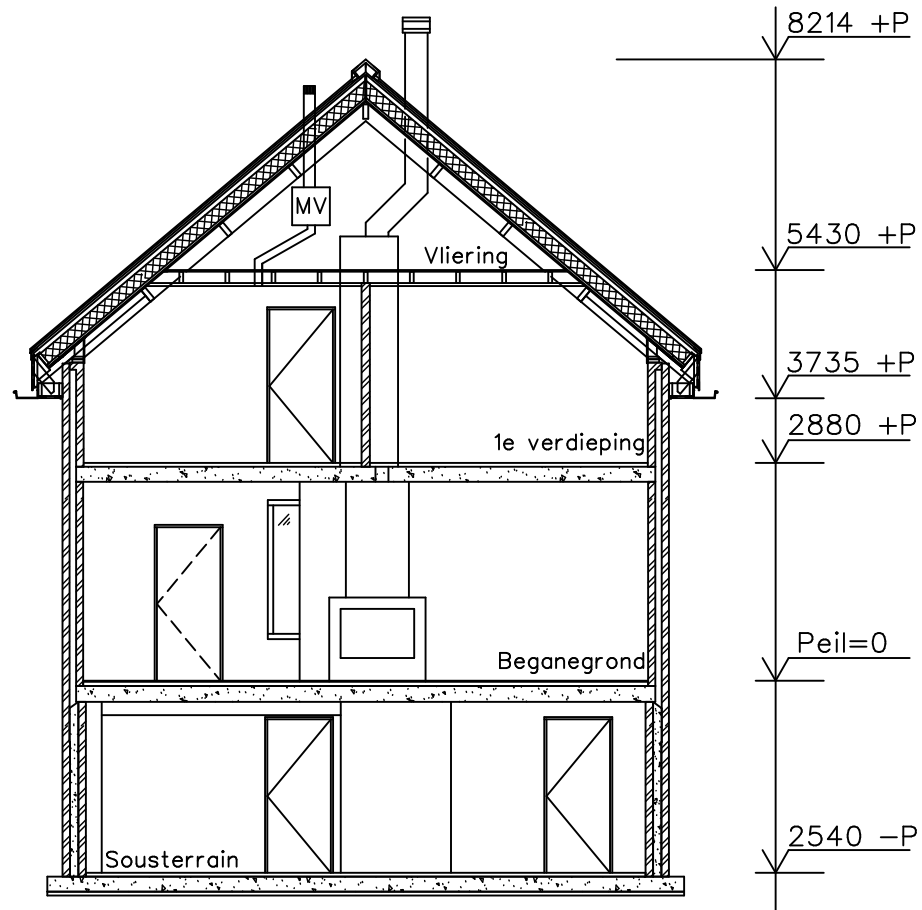

Voorgevel Bestaand

Zijgevel Rechts Bestaand

Voorgevel Gewijzigd

Zijgevel Rechts Gewijzigd

<p>Vervangen kozijnen en dak Gevelaanzichten</p>	Datum	
	Status	Vergunning
	Schaal	1:100
	Formaat	A3
	Teknr.	G01

Achtergevel Bestaand

Zijgevel Links Bestaand

Achtergevel Gewijzigd

Zijgevel Links Gewijzigd

Vervangen kozijnen en dak Gevelaanzichten	Datum	
	Status	Vergunning
	Schaal	1:100
	Formaat	A3
	Teknr.	G02

Vervangen kozijnen en dak Plattegronden & Doorsnede	Datum	
	Status	Vergunning
	Schaal	1:100
	Formaat	A3
	Teknr.	PD01