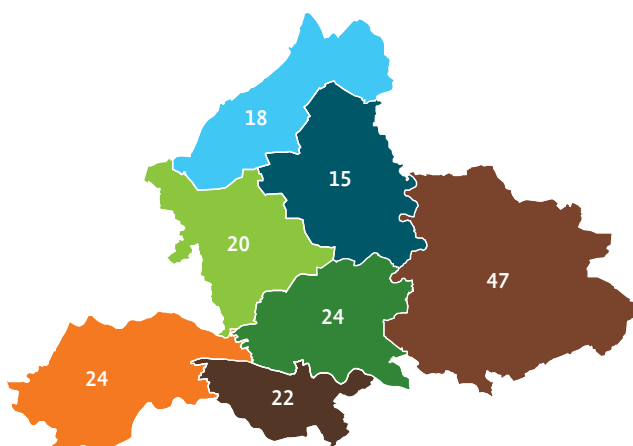

Toezicht en handhaving provinciale complexe bedrijven

Aantal complexe bedrijven per omgevingsdienst 2019 (Totaal 170)

- Omgevingsdienst Noord Veluwe
- Omgevingsdienst Veluwe IJssel
- Omgevingsdienst De Vallei
- Omgevingsdienst Achterhoek
- Omgevingsdienst Regio Arnhem
- Omgevingsdienst Rivierenland
- Omgevingsdienst Regio Nijmegen

Brzo-bedrijven (Brzo en Wabo VTH) -> ODRN

Provincie is bevoegd gezag.

Alle omgevingsdiensten
zijn betrokken.

ODRA is eindverantwoordelijk.