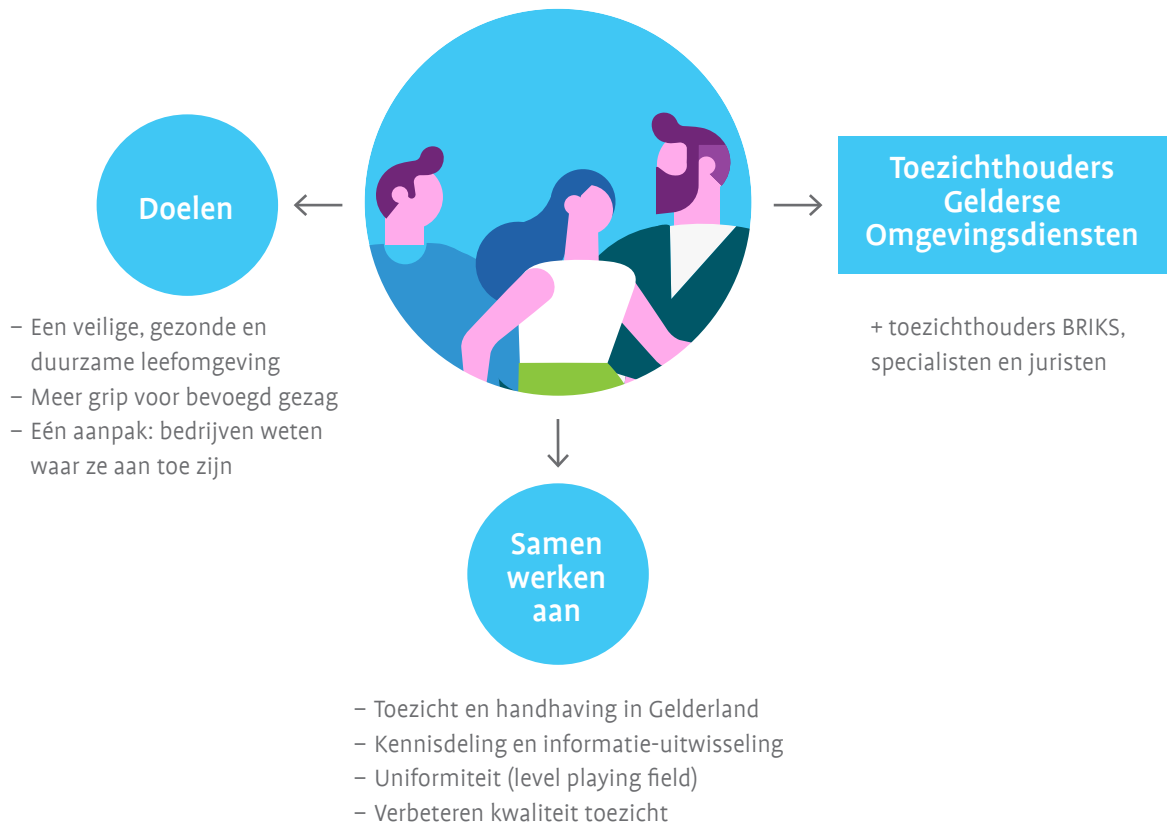

Toezicht en handhaving provinciale complexe bedrijven

Aantal complexe bedrijven per omgevingsdienst 2019 (Totaal 170)

- Omgevingsdienst Noord Veluwe
- Omgevingsdienst Veluwe IJssel
- Omgevingsdienst De Vallei
- Omgevingsdienst Achterhoek
- Omgevingsdienst Regio Arnhem
- Omgevingsdienst Rivierenland
- Omgevingsdienst Regio Nijmegen